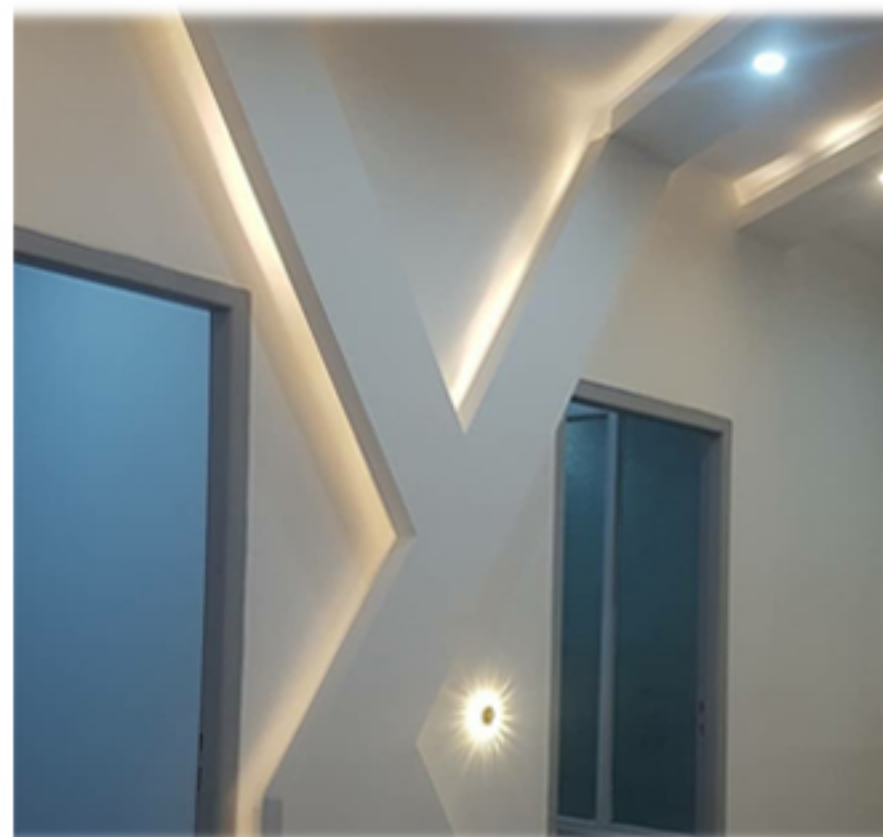

## BEAUTY SALON INTERIOR DESIGN

سبک‌های دکوراسیون دارای  
سالن‌های داخلی و زیبایی

- سبک کلاسیک
- سبک مدرن
- سبک مینیمال

📷 AGRINEXPO

☎ PHONE: 021 22868498-9

AGRIN